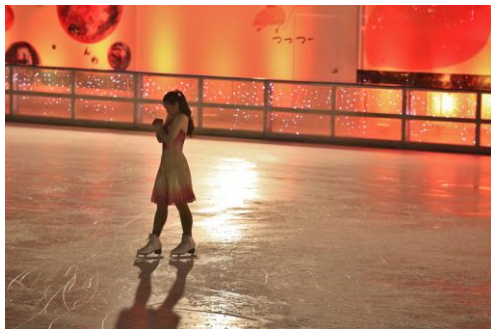

※アートリンクの様子