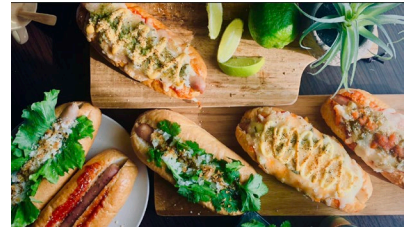

<ホットドッグカフェスタンド ステーション東京>

手軽に食べられるホットドッグの専門店。食べ応えのある逸品をスタイリッシュにジュシーにお届け！

横浜ハンマーヘッド～DREAM DOOR YOKOHAMA HAMMERHEADエリアでは主食メニュー！

横浜ハンマーヘッド～DREAM DOOR YOKOHAMA HAMMERHEADエリアでは、石窯ピッツアやアメリカンBBQ料理、牛タンを100%使用したタコライスなど主食メニューを中心としたキッチンカーを12店舗展開します。