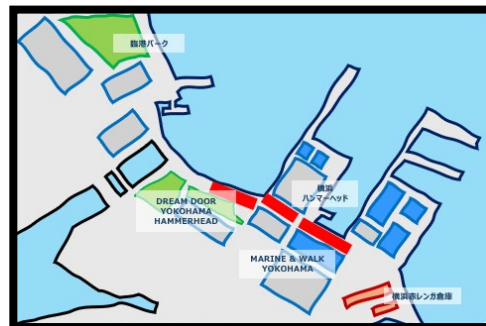

さらに、同日には、都市型音楽フェス「CENTRAL MUSIC & ENTERTAINMENT FESTIVAL 2026」をKアリーナ横浜、横浜赤レンガ倉庫 赤レンガパーク特設会場、KT Zepp Yokohama、臨港パークで開催！

「Live！横浜 2026」や「CENTRAL MUSIC & ENTERTAINMENT FESTIVAL 2026」で横浜みなとみらい一帯が音楽で盛り上がるこの3日間を、本イベントを通じて水際線からさらに賑わいを創出します。

『BAY WALK KITCHEN』トピックス

全エリア総勢 22 店舗のキッチンカーで、ウォーターフロントを盛り上げる！

多種多様なキッチンカー 22店舗をMARINE & WALK YOKOHAMA～横浜ハンマーヘッド～DREAM DOOR YOKOHAMA HAMMERHEAD に展開！アサイーボウルや絶品米粉チュロスなどのスイーツ、石窯ピッツァ、牛 100%のハンバーガーなど幅広いメニューが登場します。心地よい春の陽気を満喫しながら、街を音楽で埋め尽くす「Live！横浜 2026」や都市型音楽フェス「CENTRAL MUSIC & ENTERTAINMENT FESTIVAL 2026」と共にお楽しみください！

カップヌードルミュージアムパーク～臨港パークまでマーチングバンド演奏！

横浜市立港中学校吹奏楽部によるマーチングバンドのパフォーマンスや、様々なシーンで活躍するオモシロ音楽家が結集したブラズバンド「Super Dynamite Brass Honkers」がカップヌードルミュージアムパークから臨港パークまで練り歩きます。

『BAY WALK KITCHEN』開催概要

- 期 間：2026年4月3日（金）・4日（土）・5日（日）
※荒天の場合は中止
- 会 場：MARINE & WALK YOKOHAMA～横浜ハンマーヘッド～
DREAM DOOR YOKOHAMA HAMMERHEAD を結ぶ
横浜みなとみらい新港地区の水際線プロムナード（約1km）
- 営業時間：10：00～20：00
- 入 場 料：無料（飲食・物販代等は別途）
- 主 催：横浜赤レンガ倉庫
（株式会社横浜赤レンガ/
公益財団法人横浜市芸術文化振興財団）
- 連 携：横浜アーツフェスティバル実行委員会
- W E B サ イ ト：<https://www.yokohama-akarenga.jp/brickjournal/detail/187>