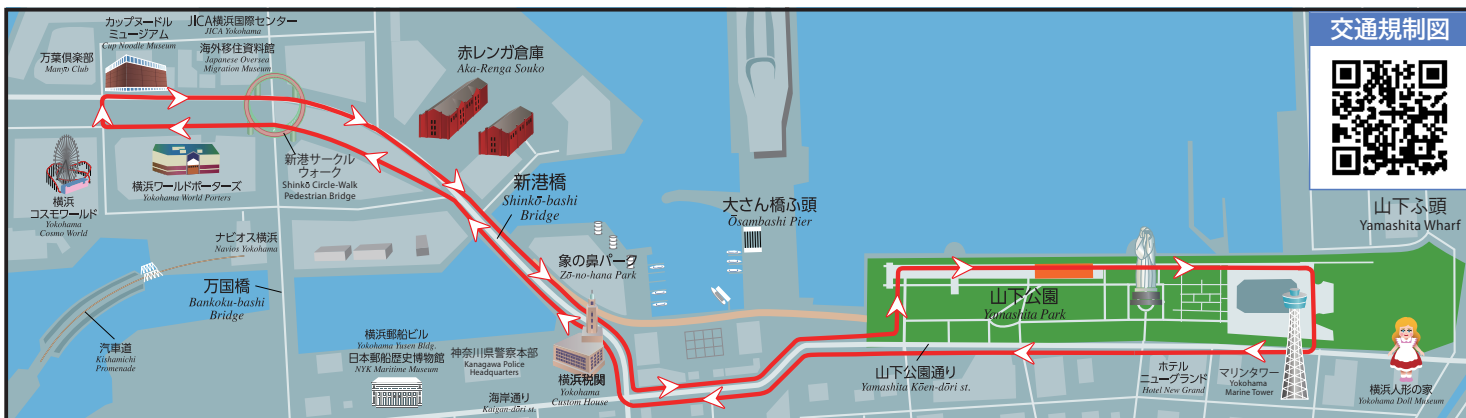

交通規制へのご協力をお願いします。

5月16日・17日にこの方面への車でのお出かけは、できるだけお控えください。

交通規制・う回については、案内看板や現場の警察官、警備員の指示に従ってください。

航空法に基づき、許可等を得ずにコース及び会場周辺で無人航空機(ドローン)を飛行させることはできません。

エリート・エリートパラ 5月16日	規制時間	6:30頃～15:20頃 <small>※競技進行状況によっては、規制時間が延びる場合があります。</small>
-----------------------------	-------------	---

みなとみらい21周辺道路、大さん橋、山下公園周辺、国道133号県庁前へは6:30頃～15:20頃まで出入りできません。
 ※みなとみらいトンネル(山内ふ頭側)は、6:25頃から進入できません。 ※国道133号は混雑が予想されます。

エリート・エリートパラ試走 5月15日	規制時間	6:00頃～7:00頃
-------------------------------	-------------	--------------------

エリート大会出場選手のバイクコース試走が行われ、下図コースにおいて、選手通過時に一時的な交通規制が実施されます。
 山下公園通りについては7:00頃～7:20頃まで一部車線規制を行います。 ※最新情報は、下記QRコードからご確認ください。

裏面あり

交通規制へのご協力をお願いします。

5月16日・17日にこの方面への車でのお出かけは、できるだけお控えください。

交通規制・う回については、案内看板や現場の警察官、警備員の指示に従ってください。

航空法に基づき、許可等を得ずにコース及び会場周辺で無人航空機(ドローン)を飛行させることはできません。

エイジパラ・エイジグループ
5月17日(日)

規制時間

7:00頃～14:00頃

※競技進行状況によっては、規制時間が延びる場合があります。

山下公園・山下ふ頭周辺へは7:00頃～13:20頃まで出入りできません。

※A突堤及び新山下地区へはA突堤入口交差点、鷗橋入口交差点より出入りできます。

大会開催に伴い閉鎖される首都高速ランプは次のとおりです。
首都高速神奈川3号 狩場線 上り 新山下出口 新山下入口 7:00頃～13:20頃