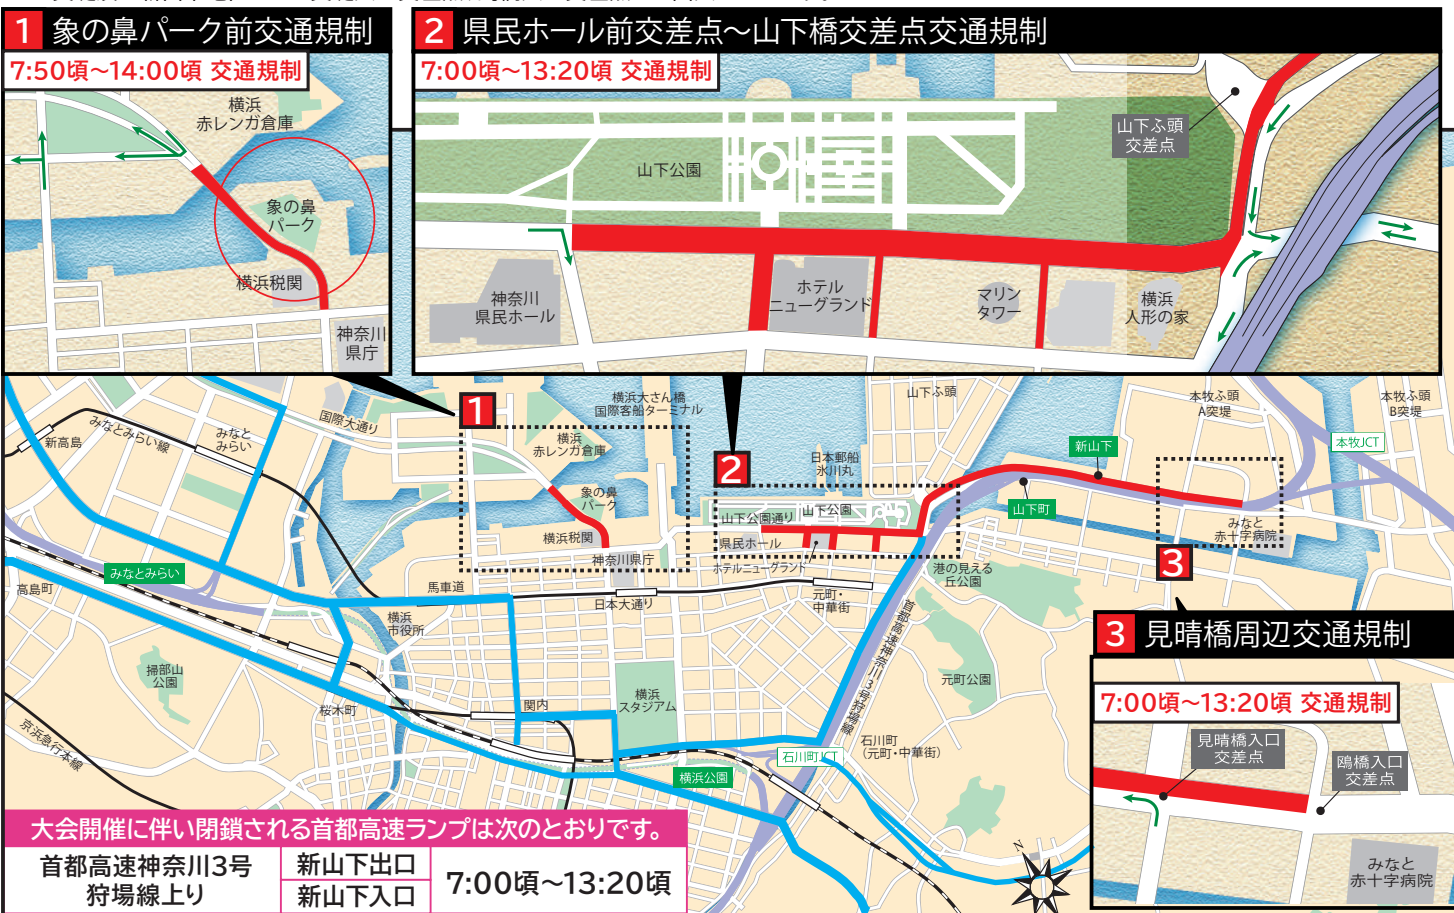

みなとみらい21周辺道路、大さん橋、山下公園周辺、国道133号県庁前へは6:30頃～15:20頃まで出入りできません。
 ※みなとみらいトンネル(山内ふ頭側)は、6:25頃から進入できません。 ※国道133号は混雑が予想されます。

エリート・エリートパラ試走 5月15日	規制時間	6:00頃～7:00頃
-------------------------------	-------------	--------------------

エリート大会出場選手のバイクコース試走が行われ、下図コースにおいて、選手通過時に一時的な交通規制が実施されます。
 山下公園通りについては7:00頃～7:20頃まで一部車線規制を行います。 ※最新情報は、下記QRコードからご確認ください。

裏面あり

交通規制へのご協力をお願いします。

5月16日・17日にこの方面への車でのお出かけは、できるだけお控えください。

交通規制・う回については、案内看板や現場の警察官、警備員の指示に従ってください。

航空法に基づき、許可等を得ずにコース及び会場周辺で無人航空機(ドローン)を飛行させることはできません。

エイジパラ・エイジグループ
5月17日(日)

規制時間

7:00頃～14:00頃

※競技進行状況によっては、規制時間が延びる場合があります。

山下公園・山下ふ頭周辺へは7:00頃～13:20頃まで出入りできません。

※A突堤及び新山下地区へはA突堤入口交差点、鷗橋入口交差点より出入りできます。

大会開催に伴い閉鎖される首都高速ランプは次のとおりです。
首都高速神奈川3号 狩場線 上り 新山下出口 新山下入口 7:00頃～13:20頃

5月16日(土) 9:00～17:00

5月17日(日) 9:00～16:30

裏面あり