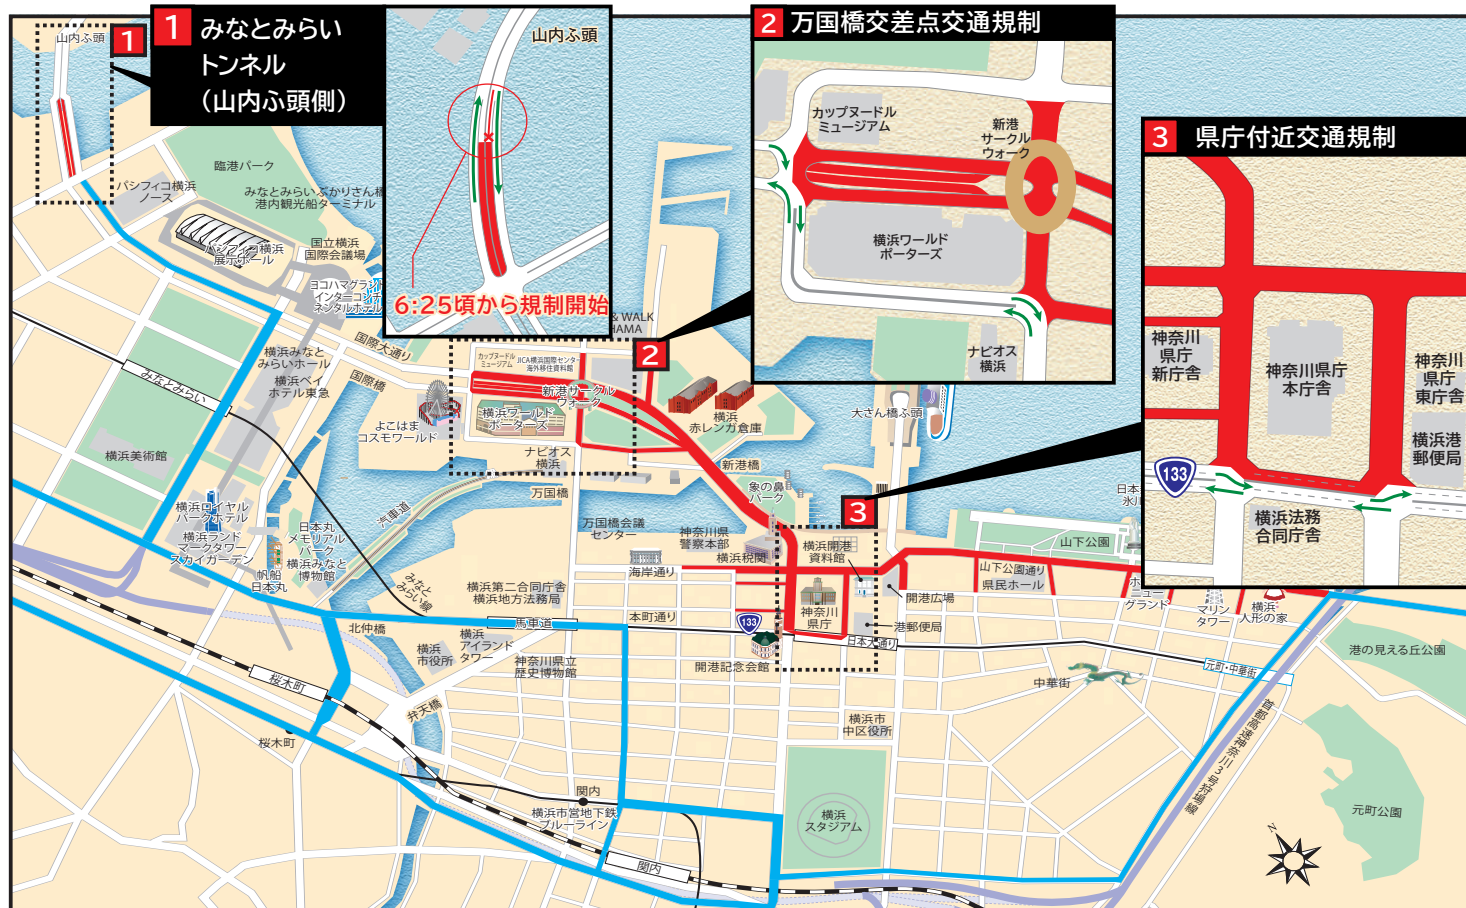

交通規制へのご協力をお願いします。

5月16日・17日にこの方面への車でのお出かけは、できるだけお控えください。

交通規制・う回については、案内看板や現場の警察官、警備員の指示に従ってください。

航空法に基づき、許可等を得ずにコース及び会場周辺で無人航空機(ドローン)を飛行させることはできません。

エリート・エリートパラ 5月16日	規制時間	6:30頃～15:20頃 <small>※競技進行状況によっては、規制時間が延びる場合があります。</small>
-----------------------------	-------------	---

みなとみらい21周辺道路、大さん橋、山下公園周辺、国道133号県庁前へは6:30頃～15:20頃まで出入りできません。
 ※みなとみらいトンネル(山内ふ頭側)は、6:25頃から進入できません。 ※国道133号は混雑が予想されます。

エリート・エリートパラ試走 5月15日	規制時間	6:00頃～7:00頃
-------------------------------	-------------	--------------------

エリート大会出場選手のバイクコース試走が行われ、下図コースにおいて、選手通過時に一時的な交通規制が実施されます。
 山下公園通りについては7:00頃～7:20頃まで一部車線規制を行います。 ※最新情報は、下記QRコードからご確認ください。

裏面あり

交通規制へのご協力をお願いします。

5月16日・17日にこの方面への車でのお出かけは、できるだけお控えください。

交通規制・う回については、案内看板や現場の警察官、警備員の指示に従ってください。

5月16日(土) 9:00～17:00

5月17日(日) 9:00～16:30

裏面あり