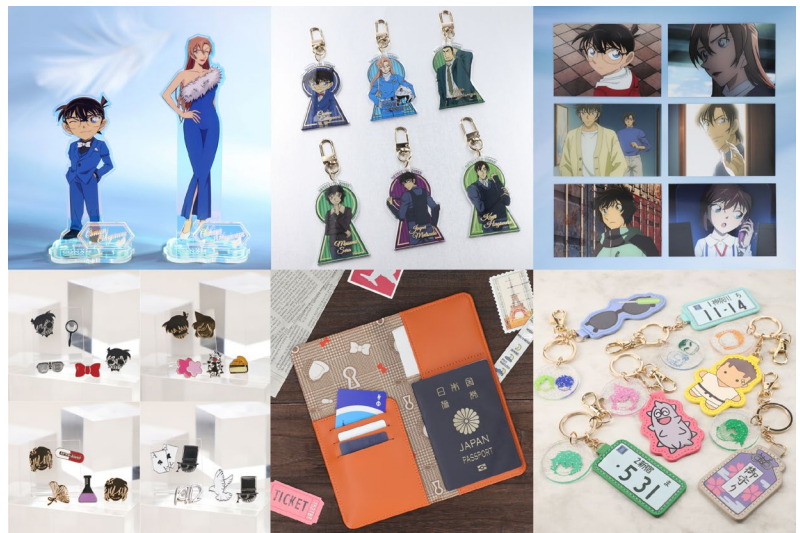

話題沸騰中！横浜を舞台にした劇場版最新作の特別グッズ等が登場
期間限定のグッズショップ『名探偵コナンプラザ』オープン決定！
2026年5月22日（金）から7月12日（日）まで開催
～横浜赤レンガ倉庫限定デザインの特別ノベルティも各日先着でプレゼント！～

横浜赤レンガ倉庫は、2026年5月22日（金）から7月12日（日）までの期間、横浜赤レンガ倉庫2号館1階にて、『名探偵コナン』のグッズショップ「名探偵コナンプラザ」をオープンいたします。

<名探偵コナンプラザ キービジュアル>

<グッズイメージ 一例>

「名探偵コナンプラザ」は、『名探偵コナン』のグッズショップです。横浜赤レンガ倉庫会場では、開催初日より新発売する名探偵コナンプラザ限定商品をはじめ、横浜を舞台にした劇場版最新作として話題沸騰中の劇場版『名探偵コナン ハイウェイの墮天使』に登場するキャラクターグッズなど、コナンファンの心をくすぐるアイテムを展開いたします。

さらに、お買い上げ2,500円（税込）毎に横浜赤レンガ倉庫限定デザインの特別ノベルティを各日先着でプレゼントするなど、この会場でしかゲットできないお買物特典もご用意。劇場版最新作の舞台・横浜にお越しの際は、コナングッズを目当てにお立ち寄りください。

キャラクターアイコンとモチーフがかわいいピアス5個セット（イヤリングも同種あり）。コナン・新一・蘭・灰原・怪盗キッドの4種。

■劇場版『名探偵コナン ハイウェイの墮天使』関連グッズ

横浜を舞台にした劇場版最新作『名探偵コナン ハイウェイの墮天使』に登場するキャラクターグッズなどを販売します。

- 名探偵コナンプラザ 26 メインビジュアル オーロラアクリルスタンド 各¥1,870

名探偵コナンプラザ限定描きおろしイラストのオーロラアクリルスタンド。コナン・千速の2種。

- 名探偵コナンプラザ 鍵穴箔押しキーホルダー 各¥979

大ヒット上映中の劇場版『名探偵コナン ハイウェイの墮天使』登場キャラクターの箔押しがキラキラ輝くキーホルダー。コナン・千速・重悟・世良・松田・萩原の6種。

- 名探偵コナン 劇場版 29 弾 場面写ポストカードセット② ¥990

大ヒット上映中の劇場版『名探偵コナン ハイウェイの墮天使』場面写を使用したポストカードセット。6枚入り。

■旅行やおでかけ時に身に着けたいコナンアイテム