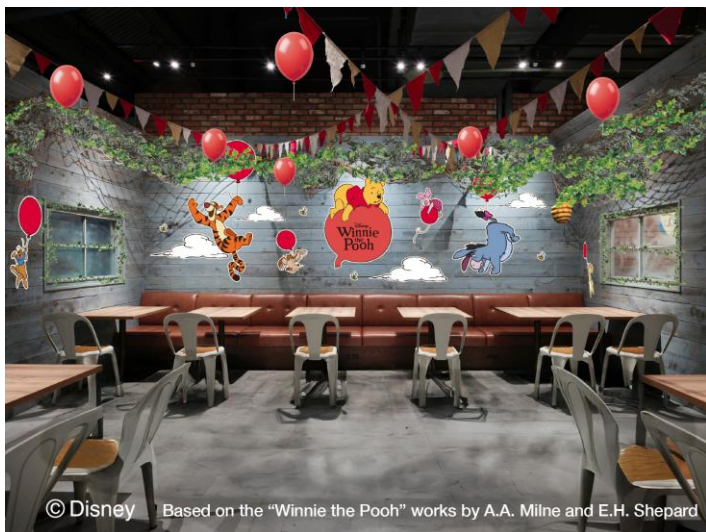

■店内の一部が「くまのプーさん」デザインに！カフェ利用特典としてグッズプレゼントも

期間中、店内の一部を「くまのプーさん」デザインの空間に模様替えます。物語の中のような世界観でカフェタイムをお楽しみいただけます。

◇ プーさんデザインエリア 事前予約

・席料：550 円／1 名様 ※ 1 申込につき、4 席まで予約可。

・予約枠（平日・休日）：

- ①11:00-12:30   ②13:00-14:30   ③15:00-16:30
- ④17:00-18:30   ⑤19:00-20:30

・予約サイト：

<https://www.tablecheck.com/shops/disney-harvest-market-yokohama/reserve>

© Disney Based on the "Winnie the Pooh" works by A.A. Milne and E.H. Shepard

● プーさんデザインエリア カフェ利用特典

プーさんデザインエリア（席料：550 円／1 名様）をご利用いただき、メニューをご注文いただいた方に「オリジナルパーティーハット（全 3 種）」をランダムで 1 個プレゼント。

※種類はお選びいただけません。※当日店舗でお渡しいたします。