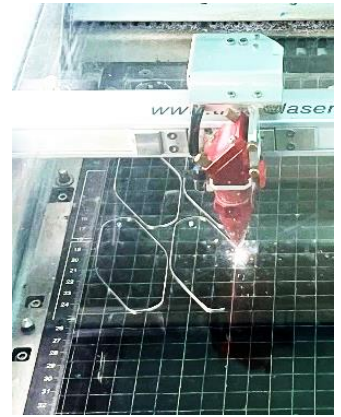

<加工作業中の様子>

新型コロナウイルスの5類移行に伴い撤去した、館内の飛沫防止用アクリルパーテーションのアップサイクルを、サステナブルな商品を通じてSDGs や地球環境について学ぶことのできるコンセプトストアである同店に相談したことがきっかけで、本企画がスタート。横浜赤レンガ倉庫で出た廃材が、同店の協力により魅力的な商品として生まれ変わります。

今回展開する商品は全6種類。デザインは、横浜赤レンガ倉庫はもちろん、みなとみらいや中華街、海をモチーフにした各種タグが揃いました。商品が制作されたストーリーを通じて、少しでも地球環境について考えるきっかけになればとの思いが込められています。

横浜赤レンガ倉庫は、リニューアルをきっかけに「笑う、サステナブル」をコンセプトに据え、サステナビリティへの取り組みをさらに強化してまいります。地球環境と横浜赤レンガ倉庫を訪れるお客様が重要なステークホルダーであると認識し、事業活動を通じて持続可能な社会の実現を目指します。

<『YOKOHAMA TAG PLATE』商品情報>

- 販売価格：小 990円（税込）／大 1,100円（税込）
  ※別売りのボールチェーンは各50円（税込）
- 販売期間：2023年8月8日（火）販売開始
  ※数量限定、なくなり次第終了