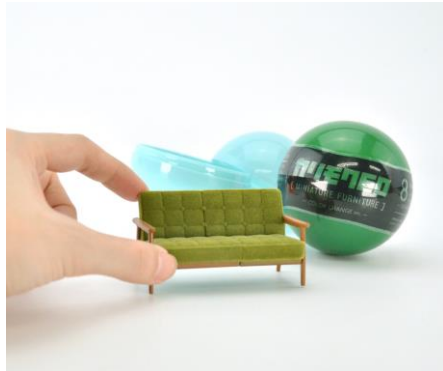

## 横浜赤レンガ倉庫2号館に2024年2月7日（水）オープン

横浜赤レンガ倉庫では、大人も楽しめるカプセルトイショップ「KENELE STAND（ケンエスタンド）」を、2024年2月7日（水）に横浜赤レンガ倉庫2号館2階にオープンいたします。

<店内イメージ>

<展開商品イメージ>

<横浜愛ガチャイメージ>

横浜赤レンガ倉庫店では、店内に常時約180台のカプセルトイ筐体が並び、大人もつい集めたいくなるグッズが取り揃えられています。さらに、横浜赤レンガ倉庫をはじめ、「マリンタワー」や「ありあけハーバー」などの横浜の名所・名物をアクリルキーホルダーにした地域限定のオリジナル商品「横浜愛ガチャ」を店舗限定で販売するほか、横浜赤レンガ倉庫をモチーフにした店舗限定の商品も展開予定です。また、オープン記念キャンペーンとして、同店の一部商品を3個以上購入された方にオリジナルステッカーをプレゼントいたします。（詳細は店頭にてご案内いたします※なくなり次第配布終了）